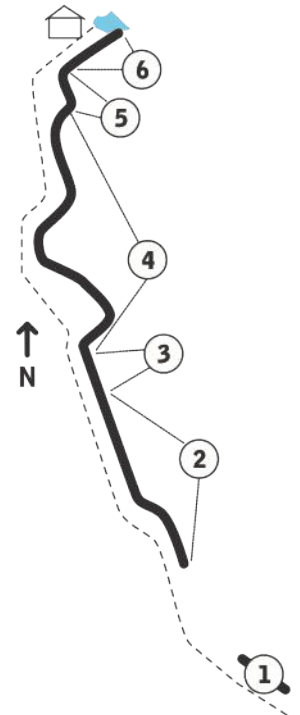

Drangsneset

Klatrefeltet ligger på Drange i Os kommune. Veggen ligger fint til i åpen skog, med sol fra rundt kl 13. Fjellet er fast og til dels kompakt granitt, med varierte vinkler. De ulike veggdelene spenner fra sva via loddrett veggklatring til relativt bratte, kortere ruter. Deler av veggen tørker raskt, mens noen linjer trenger et par dager på å tørke opp.

Adkomst

Fra Bergen, følg E39 mot Os. Etter Lyshorntunnelen følger du veien til Lysekloster, og deretter videre langs fjorden til avkjøring mot Drange. Følg Drangsvegen ca 3 km, til der veien svinger markant ned gjennom en bakke. Like etter dette tar du av til høyre på vei merket Drangsneset. Følg denne rett frem gjennom boligfelt og ned bakken med smalere vei, ca 1 km. Parker på venstre side i bunnen av bakken, på grusplass med plass til 5-6 biler. Ta hensyn og kjør rolig gjennom boligfeltet. Kjøretid fra Bergen ca 30 minutter. .

Anmarsj

Gå tilbake opp veien du kom ca 50 meter, og følg sti til høyre inn i skogen fra liten parkeringsplass (ikke parker her). Følg stien over haugen, deretter mot venstre og videre rett frem over en liten bekk og litt myrete terreng. Fortsett rett frem opp bakke gjennom åpen furuskog. På toppen av bakken ser du første delen av veggen. Turen tar ca 8-10 minutter.