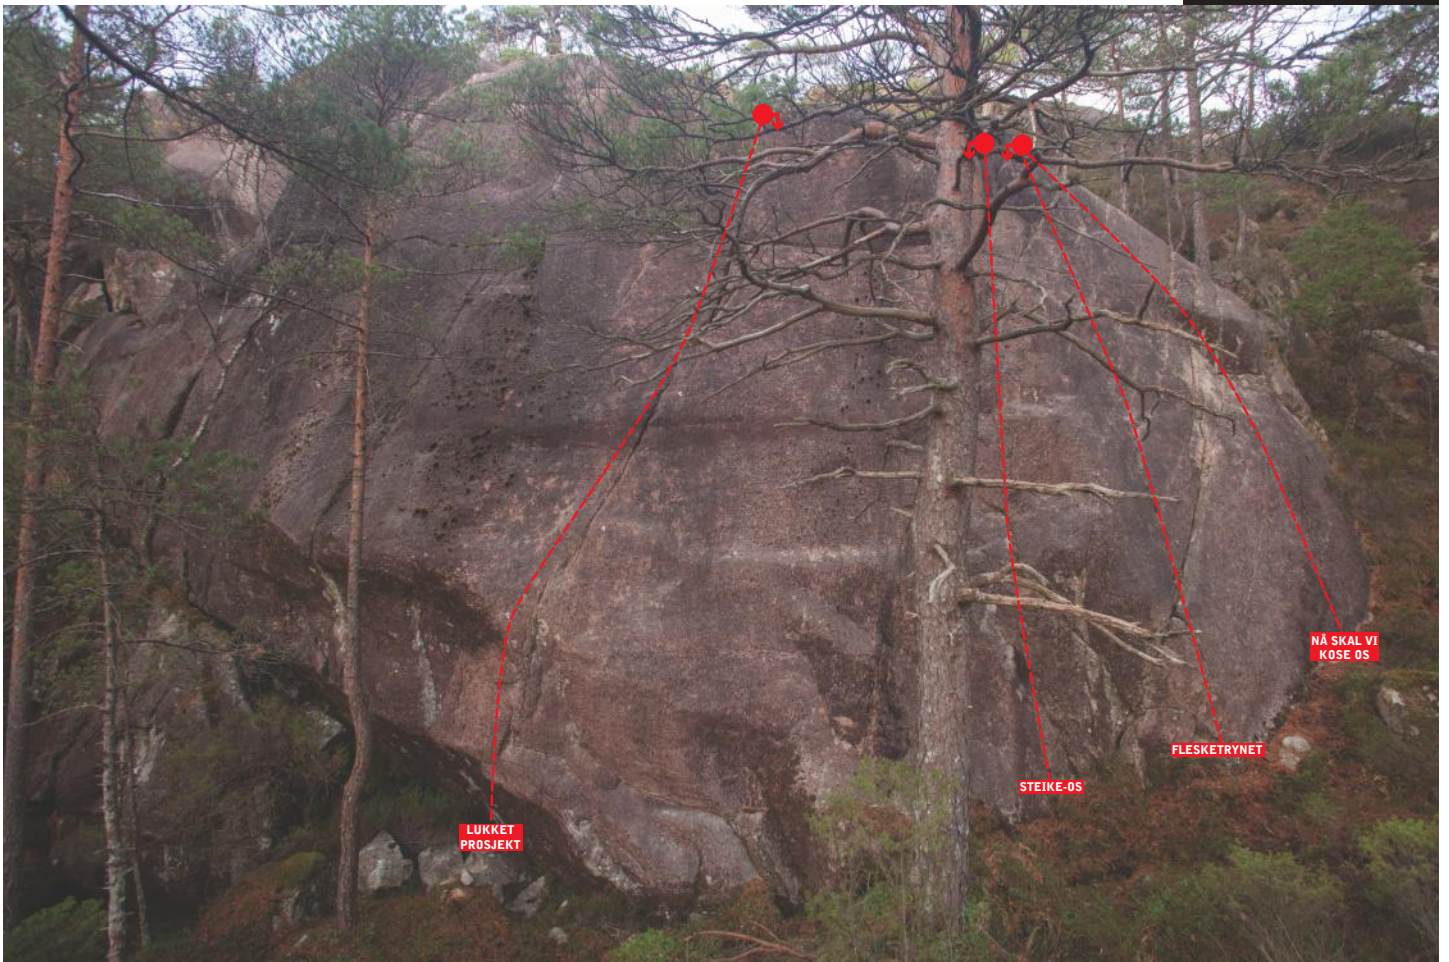

Drangsneset

Klatrefeltet ligger på Drange i Os kommune. Veggen ligger fint til i åpen skog, med sol fra rundt kl 13. Fjellet er fast og til dels kompakt granitt, med varierte vinkler. De ulike veggdelene spenner fra sva via loddrett veggklatring til relativt bratte, kortere ruter. Deler av veggen tørker raskt, mens noen linjer trenger et par dager på å tørke opp.

Adkomst

Fra Bergen, følg E39 mot Os. Etter Lyshorntunnelen følger du veien til Lysekloster, og deretter videre langs fjorden til avkjøring mot Drange. Følg Drangsvegen ca 3 km, til der veien svinger markant ned gjennom en bakke. Like etter dette tar du av til høyre på vei merket Drangsneset. Følg denne rett frem gjennom boligfelt og ned bakken med smalere vei, ca 1 km. Parker på venstre side i bunnen av bakken, på grusplass med plass til 5-6 biler. Ta hensyn og kjør rolig gjennom boligfeltet. Kjøretid fra Bergen ca 30 minutter. .

Anmarsj

Gå tilbake opp veien du kom ca 50 meter, og følg sti til høyre inn i skogen fra liten parkeringsplass (ikke parker her). Følg stien over haugen, deretter mot venstre og videre rett frem over en liten bekk og litt myrete terreng. Fortsett rett frem opp bakke gjennom åpen furuskog. På toppen av bakken ser du første delen av veggen. Turen tar ca 8-10 minutter.