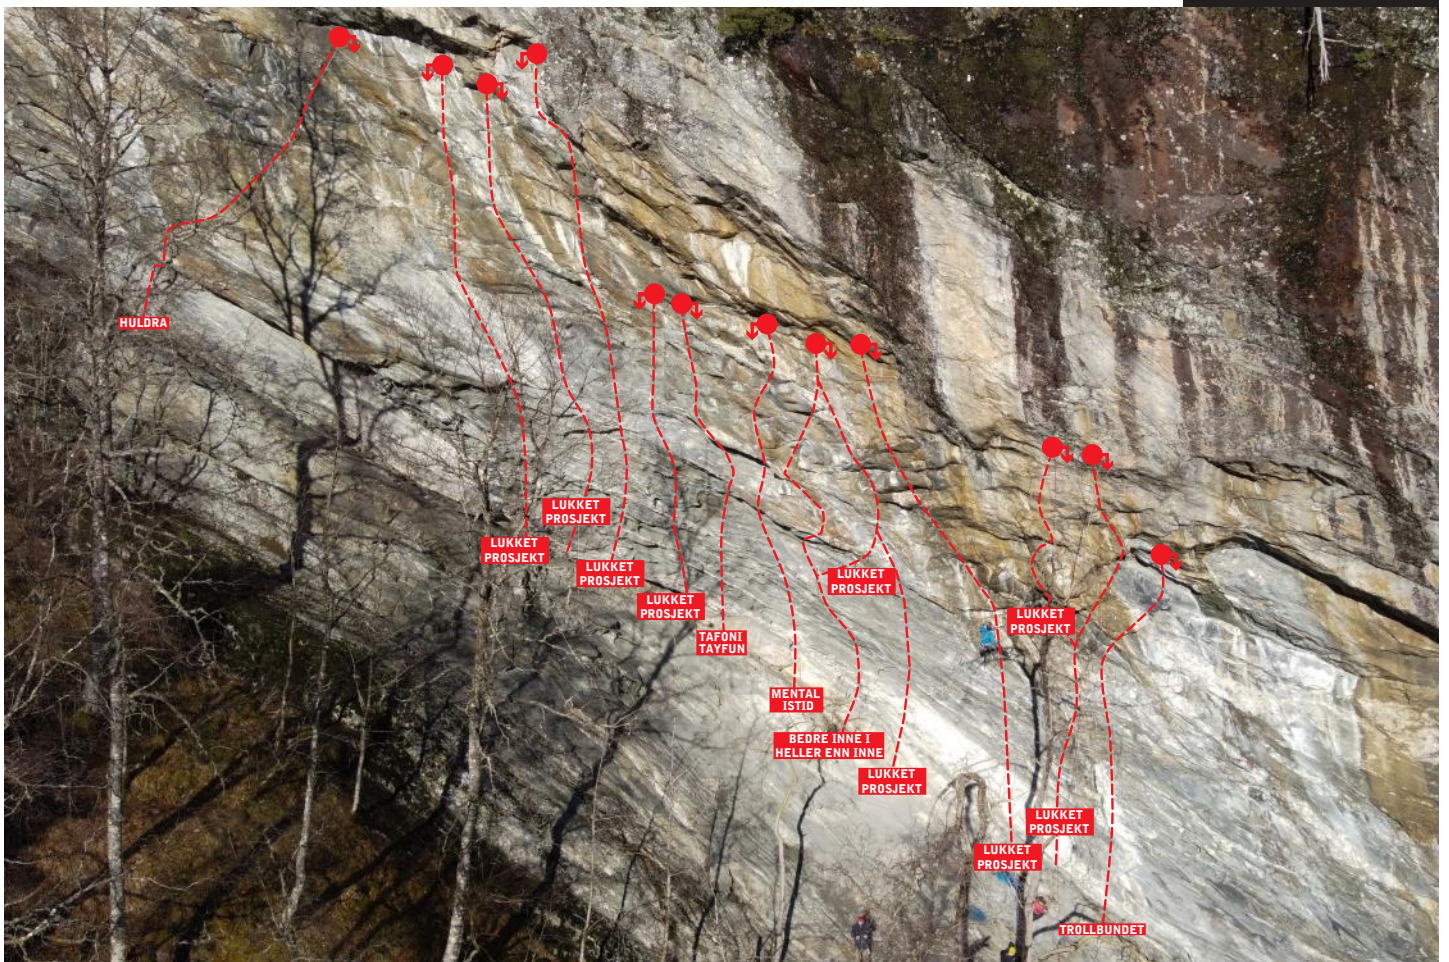

**Huldra, 8

18m, 8 bb, snufeste.

Anders Dingsøy, 15.03.2023

Lukket prosjekt

22m, bb, snufeste.

Gunnar Karlsen

Lukket prosjekt

25m, bb, snufeste.

Florian Bender

Lukket prosjekt

28m, bb, snufeste.

Florian Bender

Lukket prosjekt

22m, bb, snufeste.

Jan Bartl

***Tafoni tayfun, 8

22m, bb, snufeste.

Jan Bartl, 06.11.2022

***Mental istid, 8

20m, bb, snufeste.

Gunnar Karlsen, 25.02.2023

**Heller inne i heller enn inne, 8+

20m, bb, snufeste.

Florian Bender, 20.11.2022

Lukket prosjekt

20m, bb, snufeste.

Felles start med «Heller inne...»

Gunnar Karlsen

Lukket prosjekt

20m, bb, snufeste.

Direkte start til «Lukket prosjekt»

Gunnar Karlsen

Lukket prosjekt

22m, bb, snufeste.

Jan Bartl

Lukket prosjekt

22m, 9 bb, snufeste.

Felles start med «Lukket prosjekt»

Florian Bender

Lukket prosjekt

20m, 8 bb, snufeste.

Florian Bender

*Trollbundet, 8-

15m, 6 bb, snufeste.

Jan Bartl, 23.10.2022