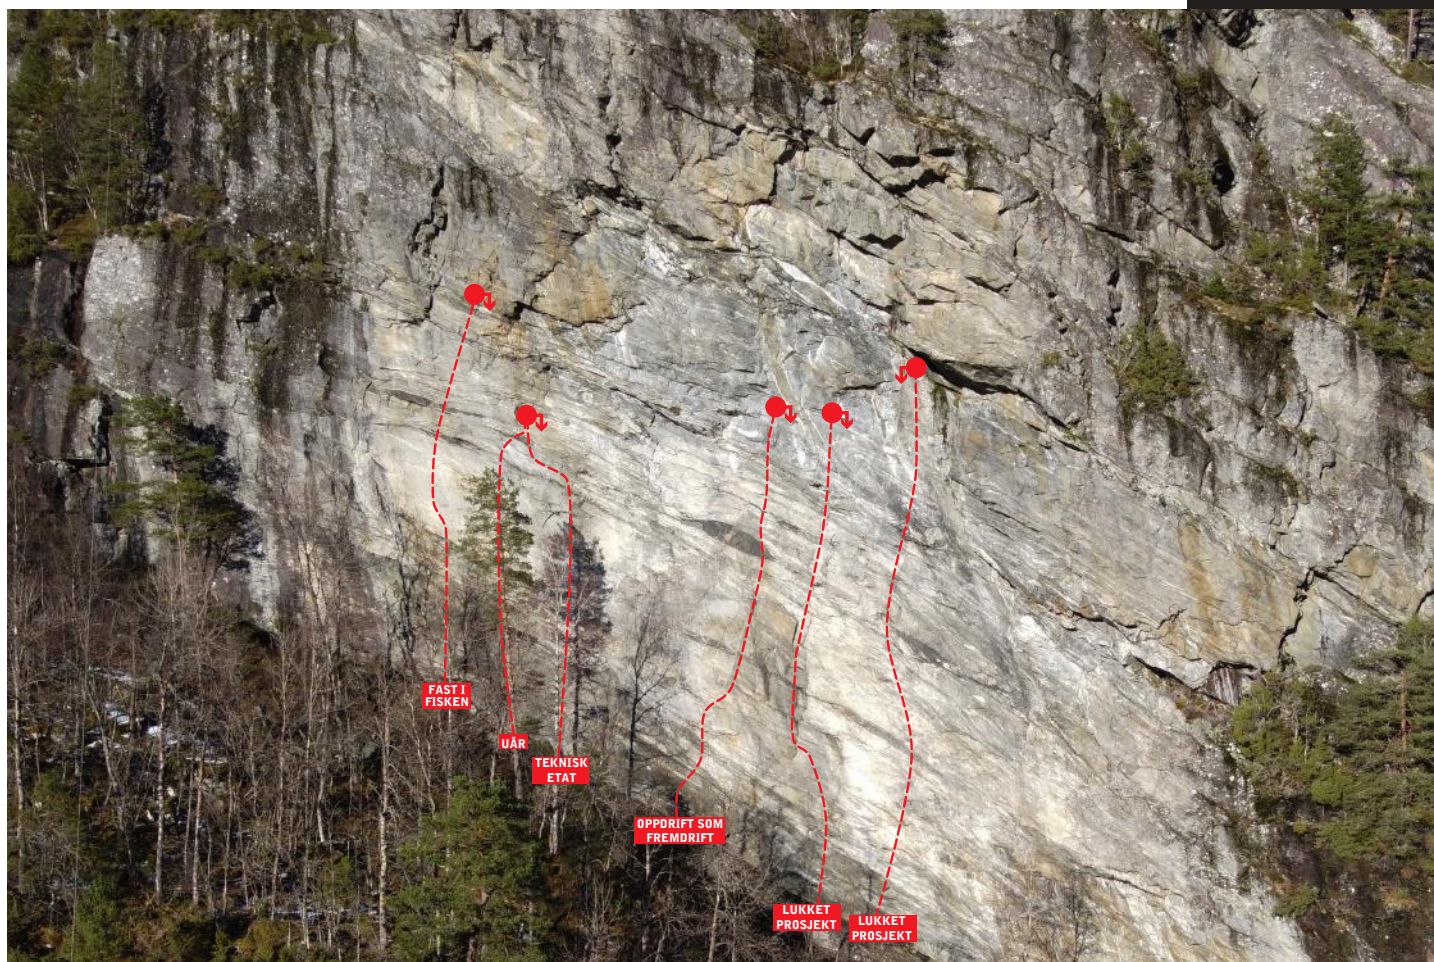

***Fast i fisken, 8

23m, 10 bb, snufeste.

Gunnar Karlsen, 12.04.2023

**Uår, 8-

15m, bb, snufeste.

Anders Dingsøy, 26.03.2023

**Teknisk etat, 7+/-

15m, bb, snufeste.

Felles snufeste med «Uår»

Anders Dingsøy, 26.03.2023

**Oppdrift som fremdrift, 7-

33m, 14 bb, snufeste.

Jan Bartl, 25.02.2023

Lukket prosjekt

35m, bb, snufeste.

Jan Bartl

Lukket prosjekt

37m, bb, snufeste.

Jan Bartl