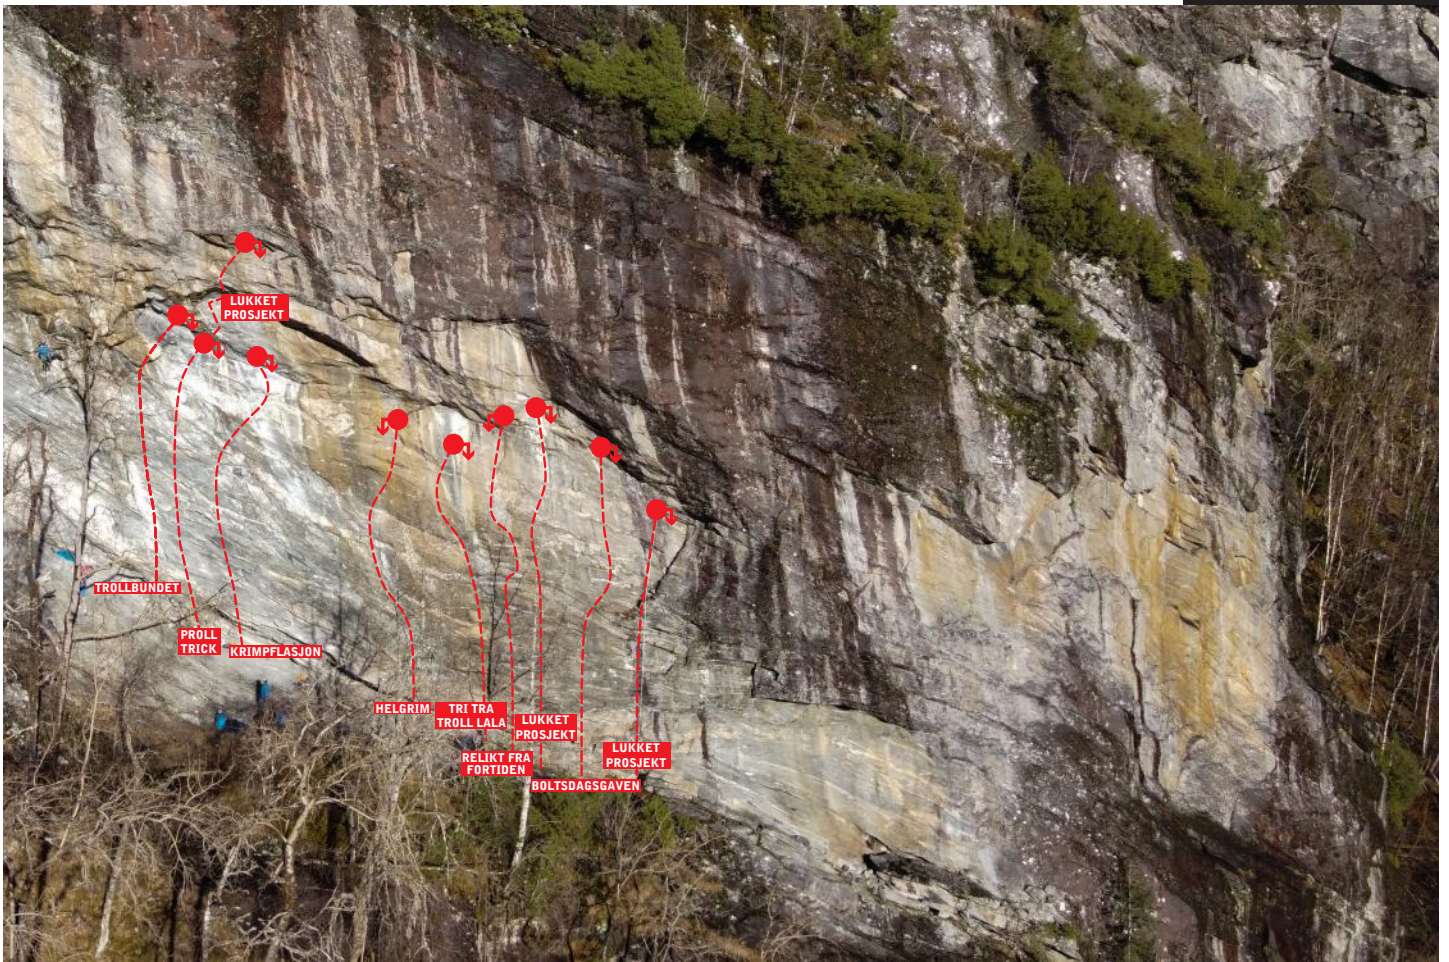

**Trollbundet, 8-

15m, 6 bb, snufeste.
Jan Bartl, 23.10.2022

*Proll trick, 8

15m, 5 bb, snufeste.
Florian Bender, 25.03.2023

Lukket prosjekt

22m, 3 bb, snufeste.
Forlengelse til «Proll trick»
Florian Bender

*Krimpflasjon, 7

15m, 5 bb, snufeste.
Gunnar Karlsen, 20.11.2022

*Helgrim, 8-

14m, 6 bb, snufeste.
Anders Dingsøy, 20.11.2022

*Tri tra troll lala, 7+

13m, 6 bb, snufeste.
Florian Bender, 23.02.2023

**Relikt fra fortiden, 7+/8-

15m, 6 bb, snufeste.
Jan Bartl, 26.11.2022

Lukket prosjekt

15m, 6 bb, snufeste.
Florian Bender

*Boltsdagsgaven, 6+

15m, 6 bb, snufeste.
Jan Bartl, 26.11.2022

Lukket prosjekt

13m, 5 bb, snufeste.
???