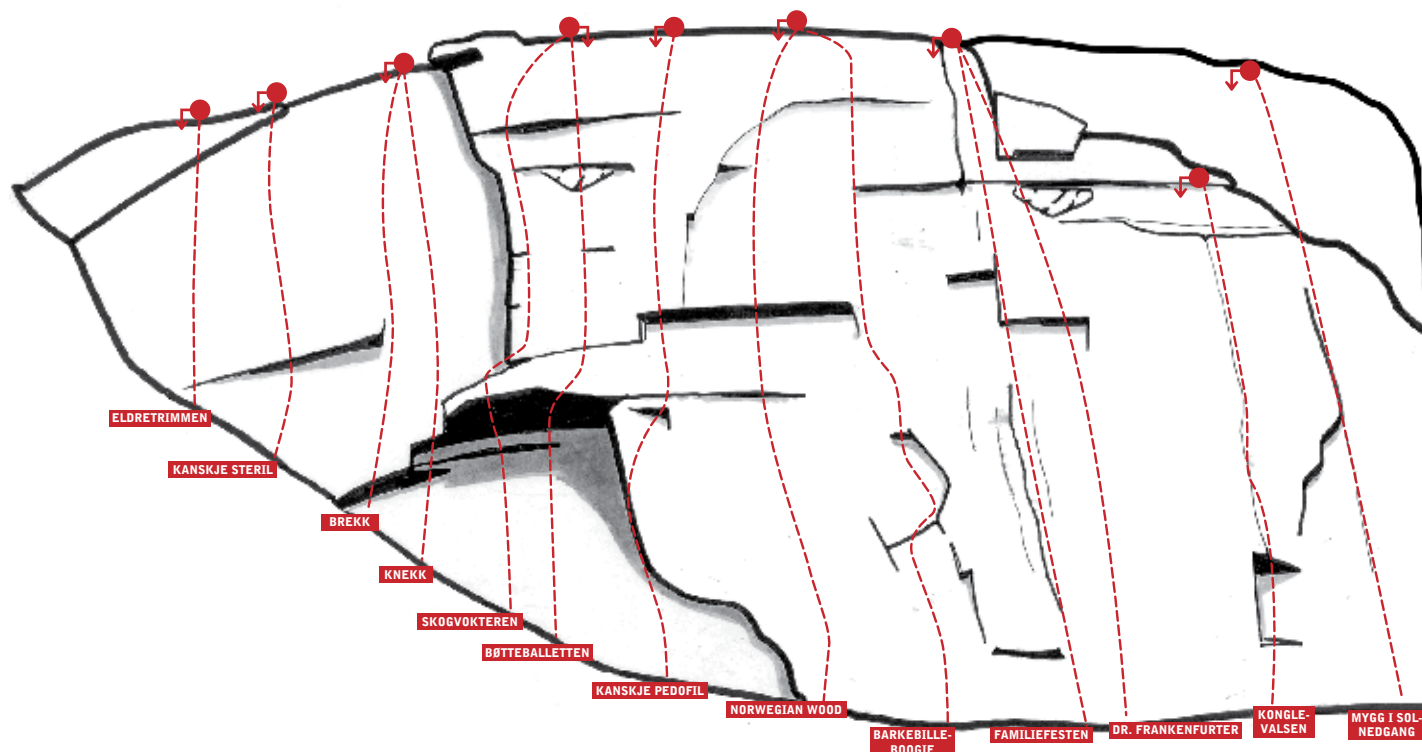

Eldretrimmen, 7

8 m, 4 bb, snufeste.
Ansgar Espeland 19.05.93

**Kanskje steril, 7-

10 m, 4 bb, snufeste.
Bernt Ove Reinertsen 07.05.93

*Brek, 7-

12 m, 1 bb, felles snufeste med
«Knekk».
Bernt Ove Reinertsen 19.05.93

Knekk, 7-

12 m, 5 bb, snufeste.
Therese Nøst 19.05.93

*Skogvokteren, 6+

12 m, 6 bb, felles snufeste med
«Bøtteballetten».
Bernt Ove Reinertsen 19.05.93

**Bøtteballetten, 7

12 m, 6 bb, snufeste.
Gunnar Karlsen 07.05.93

**Kanskje pedofil, 7

15 m, 5 bb, snufeste.
Kjell Vathne 07.05.93

**Norwegian Wood, 7

15 m, 5 bb, snufeste.
Gunnar Karlsen 07.05.93

*Barkebille-boogie, 7-

15 m, 6 bb, felles snufeste med
«Norwegian Wood».
Therese Nøst 19.05.93

Familiefesten, 7

15 m, 5 bb, felles snufeste med «Dr.
Frankenfurter».
Arnfinn, Ivar & Lars Gjerdåker 11.05.93

Dr. Frankenfurter, 7

15 m, 6 bb, snufeste.
Adam Wilson 19.05.93

Konglevalsen, 6+

10 m, 4 bb, snufeste.
Pål Ellingsen og Gro Helliessen 04.07.03

Mygg i solnedgang, 5+

12 m, 5 bb, snufeste.
Ole Martin Lund 04.07.03