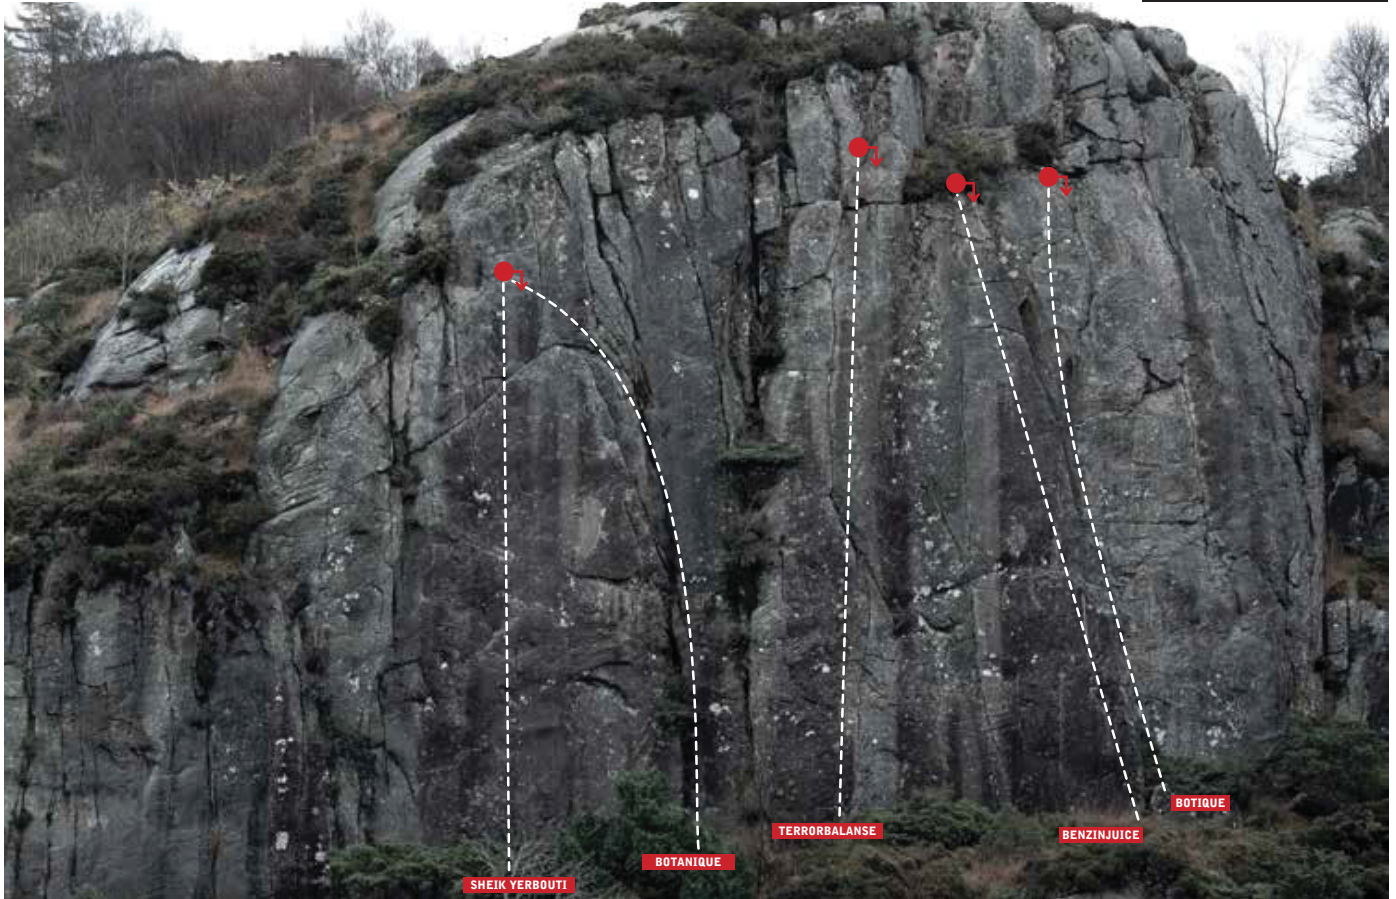

**Boti**

Veggen ligger lunt til innerst i ei vik, og byr på hovedsakelig svaklatring på fjell av meget god kvalitet i idylliske omgivelser. De to rutene lengst til venstre er av mer vertikal karakter. Veggen er mellom 10 og 20 meter høy, de fleste rutene er på 15 meter. Veggen ligger et stykke fra nærmeste beboelse men det er ønskelig at den gode tonen som er etablert fra starten blir vedlikeholdt. Parker på anvist sted.

**Boti til du blør, 7**

15 m, 6 bb, snufeste.  
René Sagstad sommer 2010

**\*\*Slippery when wet, 6+**

15 m, 5 bb, snufeste.  
René Sagstad sommer 2010

**Cute little boti, 4-**

8 m, 2 bb, snufeste.  
Rudi Rene sommer 2010

**\*Tight boti, 5+**

8 m, 4 bb, snufeste.  
Rudi Rene sommer 2010

**\*Black boti, 6+**

9 m, 3 bb, snufeste.  
René Sagstad 2010

Den ytre veggen som er beskrevet på denne siden ligger på motsatt side av viken i forhold til hovedveggen.