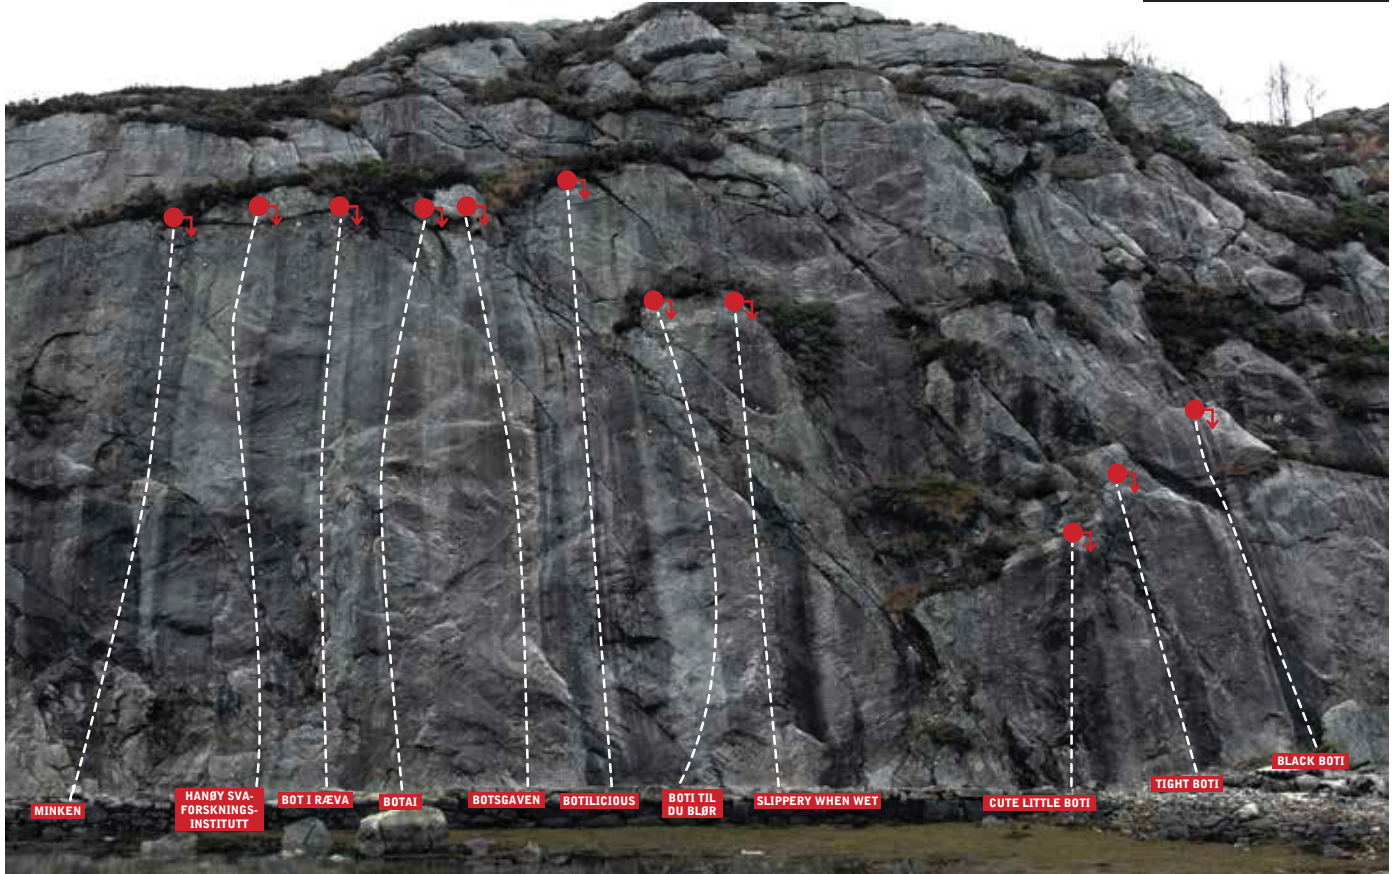

**Minken, 7

15 m, 6 bb, snufeste.
Ståle Melve høst 2010

***Hanøy svaforsknings-institutt, 7+

15 m, 6 bb, snufeste.
Anders Dingsøy høst 2010

**Bot i ræva, 7-

15 m, 7 bb, snufeste.
Anders Dingsøy høst 2010

**Botai, 7

15 m, 7 bb, snufeste.
René Sagstad 15. 06.2012

**Botsgaven, 7-

15 m, 7 bb, snufeste.
Bård Bugge 30.07.2011

***Botilicious, 7

15 m, nat. sikret, snufeste.
Følg svarte striper.
René Sagstad sommer 2010

Boti til du blør, 7

15 m, 6 bb, snufeste.
René Sagstad sommer 2010

**Slippery when wet, 6+

15 m, 5 bb, snufeste.
René Sagstad sommer 2010

Cute little boti, 4-

8 m, 2 bb, snufeste.
Rudi Rene sommer 2010

*Tight boti, 5+

8 m, 4 bb, snufeste.
Rudi Rene sommer 2010

*Black boti, 6+

9 m, 3 bb, snufeste.
René Sagstad 2010