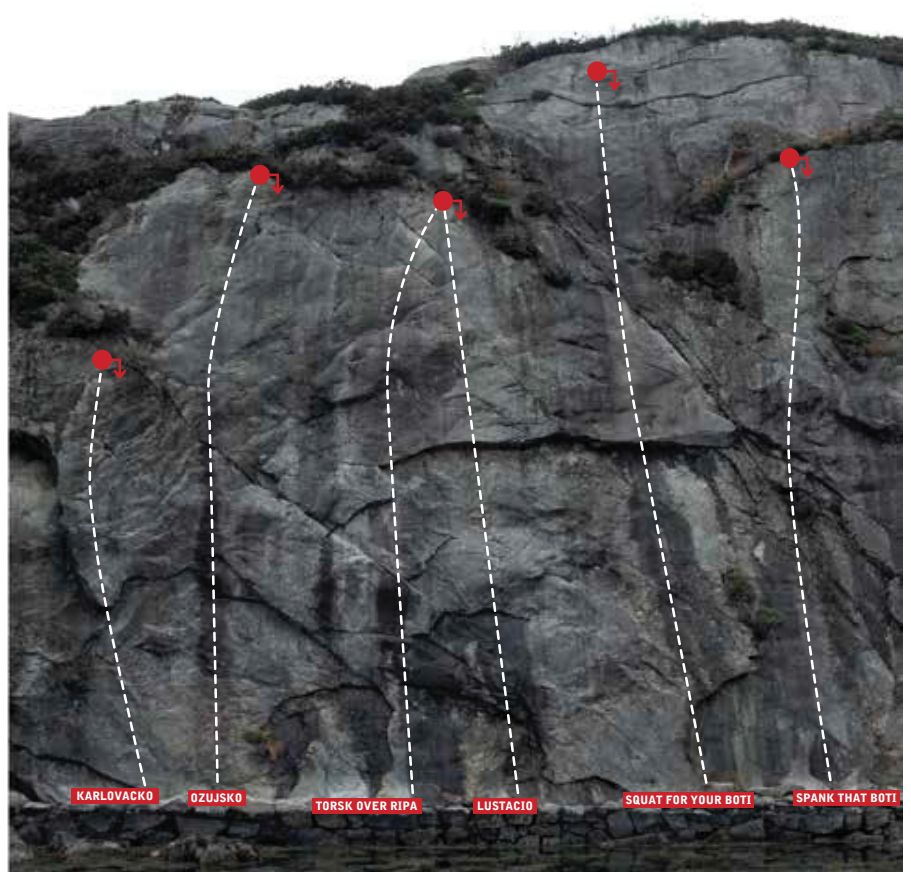

**Boti**

Veggen ligger lunt til innerst i ei vik, og byr på hovedsakelig svaklatring på fjell av meget god kvalitet i idylliske omgivelser. De to rutene lengst til venstre er av mer vertikal karakter. Veggen er mellom 10 og 20 meter høy, de fleste rutene er på 15 meter. Veggen ligger et stykke fra nærmeste beboelse men det er ønskelig at den gode tonen som er etablert fra starten blir vedlikeholdt. Parker på anvist sted.

**Adkomst**

Følg Rv 562 på Askøy mot Herdla. Ta av mot Ramsøy før ein kjem til Rævuri. Kjør mot Ramsøy og parker ved Jokerbutikken eller i stor parkeringslomme 200 meter videre. Grunneier ønsker ikke parkering i veggen ved veggen.

**Anmarsj**

Gå på vegen vidare mot Ramsøy, ta av på mindre veg ned til høyre ved rødt postkassestativ på høyre side av vegen etter å ha passert en ballbinge og et busstopp. Følg denne vegen og veggen dukker opp nede ved sjøen. Anmarsjtid om lag 10 minutt.

**\*Tight boti, 5+**

8 m, 4 bb, snufeste.  
Rudi Rene sommer 2010

**\*Black boti, 6+**

9 m, 3 bb, snufeste.  
René Sagstad 2010

Den ytre veggen som er beskrevet på denne siden ligger på motsatt side av viken i forhold til hovedveggen.