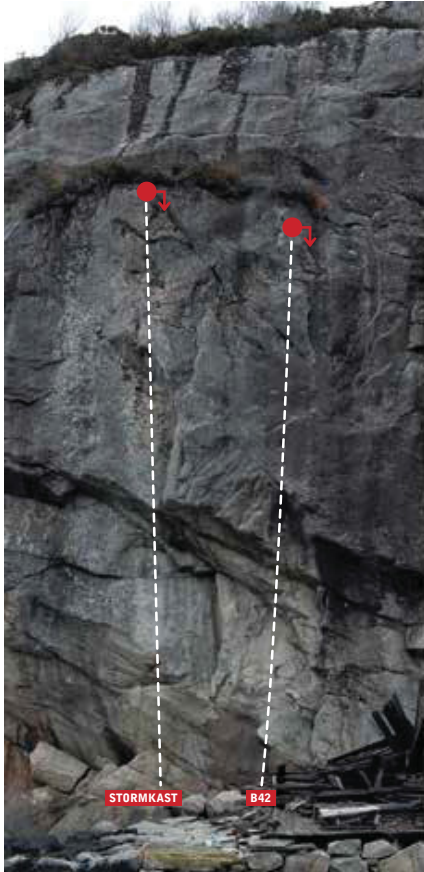

**Boti**

Veggen ligger lunt til innerst i ei vik, og byr på hovedsakelig svaklatring på fjell av meget god kvalitet i idylliske omgivelser. De to rutene lengst til venstre er av mer vertikal karakter. Veggen er mellom 10 og 20 meter høy, de fleste rutene er på 15 meter. Veggen ligger et stykke fra nærmeste beboelse men det er ønskelig at den gode tonen som er etablert fra starten blir vedlikeholdt. Parker på anvist sted.

**Adkomst**

Følg Rv 562 på Askøy mot Herdla. Ta av mot Ramsøy før ein kjem til Rævuri. Kjør mot Ramsøy og parker ved Jokerbutikken eller i stor parkeringslomme 200 meter videre. Grunneier ønsker ikke parkering i veggen ved veggen.

**Anmarsj**

Gå på vegen vidare mot Ramsøy, ta av på mindre veg ned til høyre ved rødt postkassestativ på høyre side av vegen etter å ha passert en ballbinge og et busstopp. Følg denne vegen og veggen dukker opp nede ved sjøen. Anmarsjtid om lag 10 minutt.

**\*Tight boti, 5+**

8 m, 4 bb, snufeste.  
Rudi Rene sommer 2010

**\*Black boti, 6+**

9 m, 3 bb, snufeste.  
René Sagstad 2010

Den ytre veggen som er beskrevet på denne siden ligger på motsatt side av viken i forhold til hovedveggen.