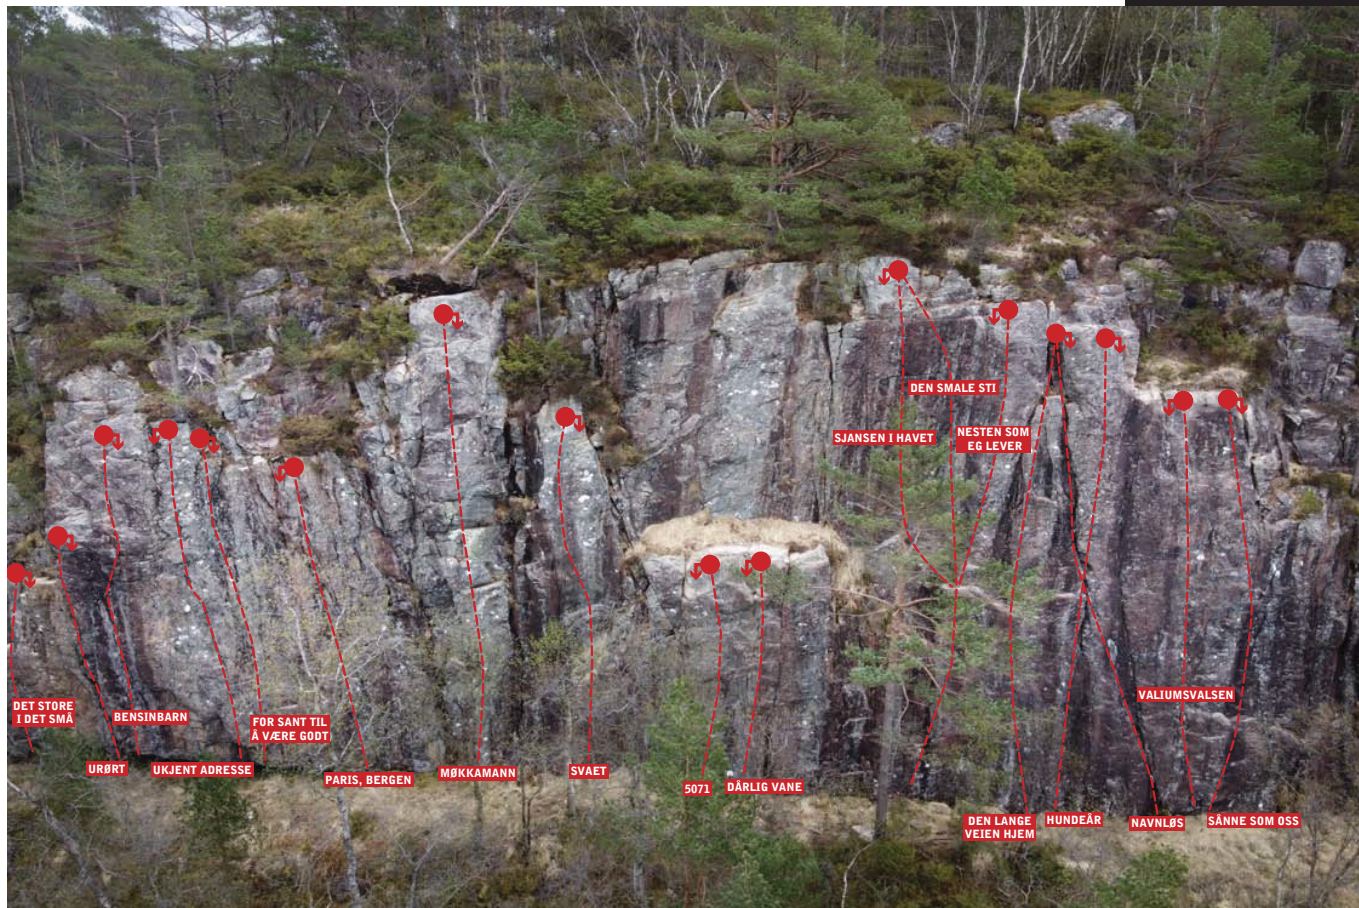

### Hetlevikåsen

Gammelt felt med litt usikker historie som nå har fått en overhaling med en rekke nye ruter. Et par av rutene har åpenbart vært gått tidligere og ruten som nå har navnet Ukjent adresse hadde gamle rustne bolter som må være nærmere 30 år gamle.

Veggen ligger i åpen skog, vestvendt med sol fra ca kl 14. Klatring på fast og til dels kompakt fjell. De fleste rutene trenger minst et par dager på å tørke etter regnvær. Noen av rutene trenger også fortsatt litt pussing, så ta gjerne med en stålbørste og gjør en liten innsats

### Anmarsj

Gå til enden av Skomværsvei og følg sti inn i skogen. Stien går litt ned en bakke og over en bekk. Ca. 150 meter etter dette deler stien seg ved et stort veltet tre. Ta til venstre langs liten fjellvegg og fortsett til du kommer til veggen. 5 min anmarsj fra der stien starter.

**\*\*Ukjent adresse, 5+**

15m, 5 lb, snufeste.  
Ukjent

**\*For sant til å være godt, 5+**

15m, 5 lb, snufeste.  
Gunnar Karlsen 01.06.2020

**\*Paris, Bergen, 6**

15m, nat. sikret, snufeste.  
Gunnar Karlsen 01.06.2020